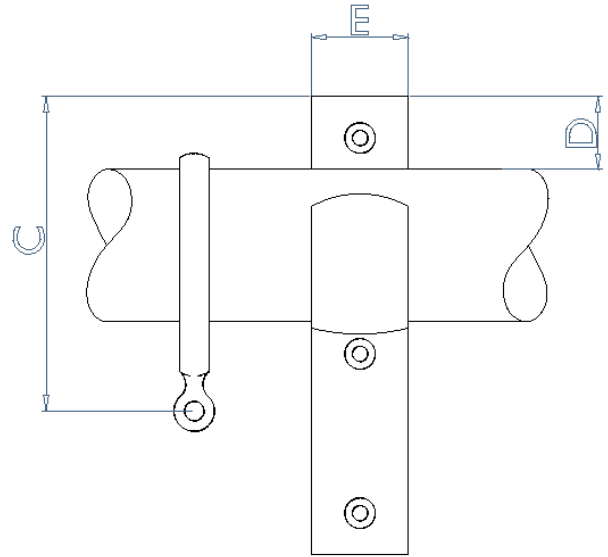

OPEN RING BRACKET

	OPEN RING END BRACKET				
POLE DIAMETER	A	B	C	D	E
19mm					
25mm					
32mm					
38mm	150	55—240	85	15	
50mm	150	65—240	90	10	
63mm	150	75—245	90	0	
75mm					

	OPEN RING CENTRE BRACKET				
POLE DIAMETER	A	B	C	D	E
19mm	60	65—150	60	20	
25mm	60	65—150	60	17	
32mm	60	65—155	60	15	
38mm	60	55—240	75	10	
50mm	75	65—240	90	10	
63mm	75	75—245	90	0	
75mm					