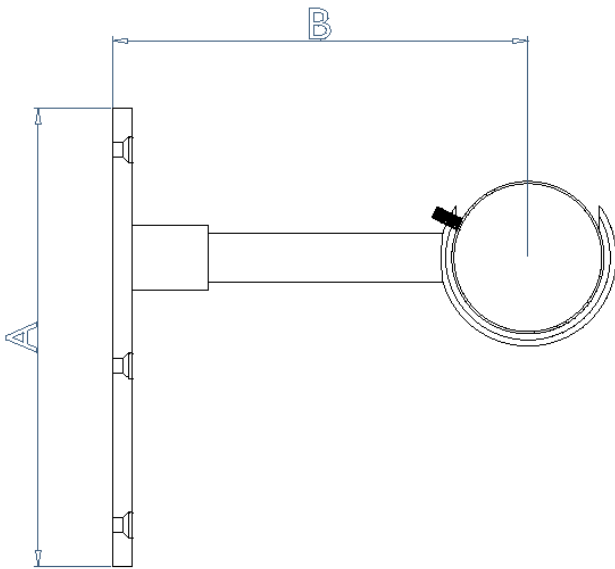

OPEN RING BRACKET

	OPEN RING END BRACKET				
POLE DIAMETER	A	B	C	D	E
19mm					
25mm					
32mm					
38mm	150	55—240	85	15	
50mm	150	65—240	90	10	
63mm	150	75—245	90	0	
75mm					

	OPEN RING CENTRE BRACKET				
POLE DIAMETER	A	B	C	D	E
19mm	60	65—150	60	20	
25mm	60	65—150	60	17	
32mm	60	65—155	60	15	
38mm	60	55—240	75	10	
50mm	75	65—240	90	10	
63mm	75	75—245	90	0	
75mm					