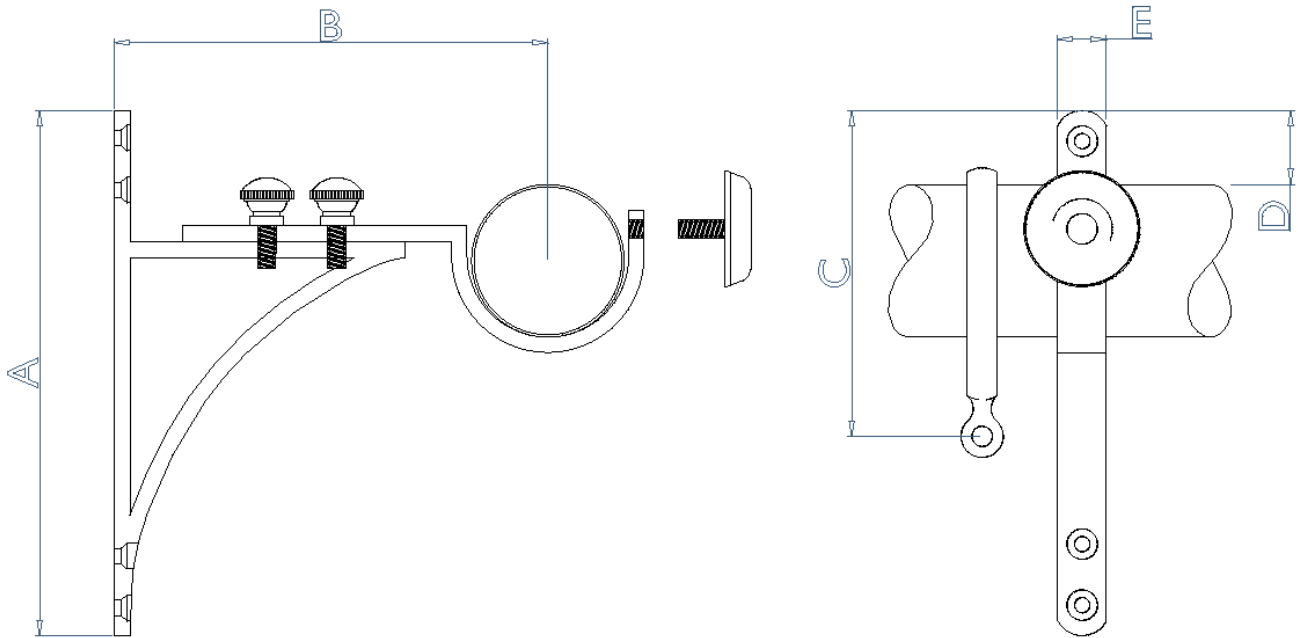

ADJUSTABLE END / CENTRE BRACKET

ADJUSTABLE END BRACKET					
POLE DIAMETER	A	B	C	D	E
19mm					
25mm					
32mm	170	120 -145	85	25	20
38mm	170	125 -150	85	20	20
50mm	170	130 -155	95	15	20
63mm	170	135 -160	95	5	20
75mm					

ADJUSTABLE CENTRE BRACKET					
POLE DIAMETER	A	B	C	D	E
19mm					
25mm					
32mm	50	120 -145	85	25	105
38mm	50	125 -150	85	20	105
50mm	50	130 -155	90	0	105
63mm	50	135 -160	85	0	105
75mm					